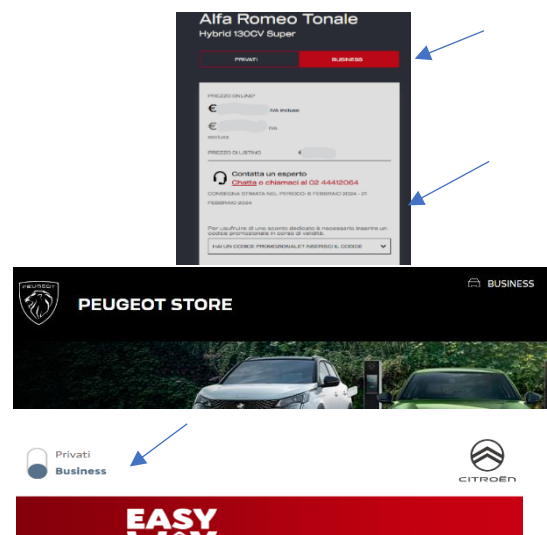

Per la navigazione online è necessario attenersi a queste indicazioni:

ABARTH, ALFA ROMEO, FIAT, LANCIA, JEEP, FIAT PROFESSIONAL

- configurare la vettura
- procedere con ordine (anche solo per visualizzare un preventivo) entrando nella sezione BUSINESS
- inserire il codice promo

PEUGEOT, CITROEN:

- Selezionare Business da Home Page
- Configurare la vettura
- procedere con ordine (anche solo per visualizzare un preventivo)
- inserire il codice promo (Per Peugeot selezionare prima la modalità di pagamento)

DS, OPEL:

- Configurare la vettura
- procedere con ordine (anche solo per visualizzare un preventivo)
- inserire il codice promo

VEICOLI COMMERCIALI (ALL BRAND):

- Rivolgersi in Concessionaria

Cordialità

(*) Le promozioni si basano su una Convenzione stipulata con le Associazioni che aderiscono agli Accordi Quadro Nazionali e dovrà essere fornita apposita documentazione probatoria di iscrizione all'Associazione di appartenenza. Stellantis si riserva il diritto di ritirare la Convenzione qualora le promozioni vengano usufruite da soggetti esterni alle Associazioni aderenti e non aventi i regolari requisiti richiesti.